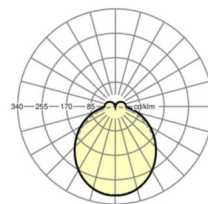

параметры

номер заказа	19477004170
код EAN	4020863399352
номер таможенного тарифа	94051190
Знак прохождения контроля	IP 64, класс защиты I, ENEC10 VDE, F, D, HACCP DIN10500/Food/IFS-пригодность для применения/BRC, Indoor, CE
Степень ударопрочности IK	IK03 (-20°C bis 35°C)
Температура окружающей среды	ta -20°C в 35°C
Гарантийный срок	5 лет

электротехника

Балласт	Электронный драйвер (1 штука)
Мощность системы	53W
сетевое напряжение	230V/50Hz
класс энергосбережения/Источник света	D

Оптика

Оснастка	LED, цветопередача/оттенок света CRI ≥ 80 / 6500K
Допуск для координаты цветности (MacAdam)	3SDCM
Номинальный световой поток	7382lm
Срок службы LED	50000h L80/B10 (Tq 35°C)
светоотдача светильников	139lm/W
Угол излучения	115° (C0) / 110° (C90)
UGR поп./вдоль	26.4 / 25.8

Механика

цвет корпуса	белый стандартный для электротехники RAL 9016
размеры (LxWxH/DxH)	1531mm x 55mm x 37mm
вес (нетто)	2kg
Вид монтажа	сборка трековых систем, световая структура

размеры

L	1531 mm	Длина
W	55 mm	Ширина
H	37 mm	Высота

DEEP-LINK

<https://www.regiolum.de/ru/article/19477004170>

Ссылка	LED 8000lm 865
ηLB	100 %
Φ ↓/↑	90 % / 10 %
UGR поп./вдоль	26.4 / 25.8